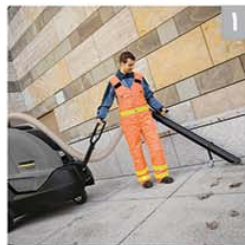

IC 15/240 W

سویپر صنعتی پیاده رو و محوطه

مناسب برای محوطه های شهری، بوستان ها و کارخانه ها، نظافت پیاده رو ها، کنار جدول ها و یا روی چمن به طوریکه به راحتی قابلیت جمع آوری بطری های بزرگ و برگ درختان را دارد.

سویپر صنعتی و شهری

۱ موتور جلو و عقب برنده اتوماتیک

- قابلیت هدایت دستگاه فقط با یک دست به طوریکه اپراتور در حین عملکرد می تواند با استفاده از تنها یک دست خود که اهرم فرمان را در دست دارد دستگاه را به سمت دلخواه خود هدایت نماید.
- دارای موتور جلو و عقب برنده هیدرولیک

- موتور جلوبرنده تمام هیدرولیک و حالت دنده عقب
- خرطومی زباله با محافظ بازو و ساعد
- چراغ خطر برای کار در شهر (انتخابی)