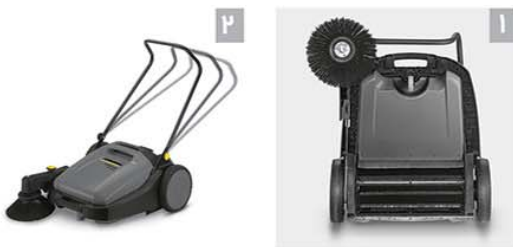

KM 70/20 C KM 70/15 C

سویپر صنعتی و شهری

سویپر صنعتی دستی و مکانیکی کلاس ۷۰ سانتی متری

این مدل سویپر از نوع کاملاً مکانیکی می باشد و از هیچگونه موتور و قدرت برق یا باتری برای عملکرد استفاده نمی کند. عملکرد این جاروی صنعتی ۷ برابر سریعتر از عملکرد سیستم سنتی می باشد. مخزن ۲۰ لیتری و ۱۵ لیتری این سویپر (بسته به مدل) به راحتی قابل تخلیه می باشد و برای استفاده در انبارها، سالن ها و محوطه های کارگاهی بسیار مناسب می باشد. این جارو دارای یک برس مرکزی بزرگ و یک برس کناری برای جاروی گوشه ها و زوایا می باشد و تمامی زباله ها و گردوخاک را به راحتی از روی زمین برداشته و در مخزن زباله می ریزد.

۱ تنظیم ارتفاع و فشار برس روی زمین

■ برس مرکزی دستگاه دارای سیستم تنظیم ارتفاع می باشد و قدرت حرکت خود را از حرکت چرخ های بزرگ دستگاه که در پشت آن تعبیه شده است می گیرد.

۲ تنظیم دسته در زوایای مختلف برای اپراتورهای مختلف

■ دستگیره هدایت دستگاه دارای سیستم تنظیم ارتفاع می باشد به طوری که برای نگهداری دستگاه در محل های کوچک قابلیت خم شدن کامل روی بدنه دستگاه را به منظور اشتغال حداقل جا دارد.

KM 70/20 C	KM 70/15 C	نوع دستگاه
مکانیکی	مکانیکی	نوع موتور
۲۸۰۰	۲۸۰۰	کارایی
۴۸۰	۴۸۰	m ² /h
۷۰۰	۷۰۰	عرض برس مرکزی
۴۲	۴۲	mm
۲۳	۲۰	عرض با برس کناری
۱۳۰۰ x ۸۵۰ x ۱۰۵۰	۱۳۰۰ x ۸۱۰ x ۱۰۴۰	حجم مخزن زباله
۱۰۵۱۷-۱۰۶۰۰	۱۰۵۱۷-۱۰۵۱۰	l
		وزن
		Kg
		ابعاد (L x W x H)
		mm
		کد سفارش