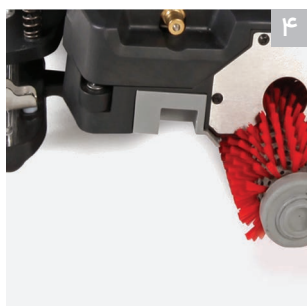

### فرش شوی صنعتی فرمان پذیر

دستگاه فرش شوی مدل BRC 40/22 برنده جایزه بهترین طراحی و نوآوری صنعتی در سال ۲۰۱۶ در نمایشگاه ISSA INTER CLEAN در آمستردام هلند شد.

این فرش شوی تنها فرش شوی صنعتی در دنیا می باشد که در حین حرکت قابلیت چرخش فرمان و تغییر زاویه برس تا ۲۰۰ درجه را دارد. در هنگام شستشو با این دستگاه نیازی به حرکت به عقب نیست و در حین حرکت به جلو با سرعت بسیار مناسبی عمل شستشو و خشک شدن به صورت همزمان انجام می گیرد.

#### ۳ محل قرارگیری کابل برق

■ در هنگام کار کردن دستگاه های کابلی در راستای مهار کردن کابل برای جلوگیری از مزاحمت آن نیاز به مکان مناسبی برای قرارگیری کابل می باشد که این دستگاه به صورت بسیار مناسبی این مشکل را حل نموده است.

#### ۱ چرخش برس در زوایای مختلف

■ چرخش برس در زوایای مختلف باعث شده است این دستگاه قابلیت مانور بسیار بالایی داشته باشد و حتی زوایای ۹۰ درجه را نیز بتواند شستشو و خشک نماید.

### مشخصات فنی:

۳۲۰	mbar	قدرت مکش
۹۰۰	m <sup>2</sup> / h	کارایی
۷	bar	فشار پاشش مواد شوینده
۲	l / Min	دبی پاشش مواد شوینده
۴۰۰	mm	عرض برس
۴۸۰	mm	عرض خشک کن
۲۲/۱۹	l	مخزن آب تمیز/آب کثیف
۱۱۱۹	W	توان موتور مکنده
۴۰۰	W	توان موتور برس
۲۲۰	V / Hz	نوع جریان برق ورودی
۴۵.۵	Kg	وزن
۸۸۹ X ۴۷۰ X ۱۱۱۸	mm	ابعاد دستگاه ( L x W x H )
۱.۰۰۸ - ۰۶۲.۰		کد سفارش