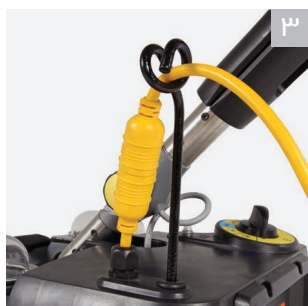

### فرش شوی صنعتی فرمان پذیر

دستگاه فرش شوی مدل BRC 40/22 برنده جایزه بهترین طراحی و نوآوری صنعتی در سال ۲۰۱۶ در نمایشگاه ISSA INTER CLEAN در آمستردام هلند شد.

این فرش شوی تنها فرش شوی صنعتی در دنیا می باشد که در حین حرکت قابلیت چرخش فرمان و تغییر زاویه برس تا ۲۰۰ درجه را دارد. در هنگام شستشو با این دستگاه نیازی به حرکت به عقب نیست و در حین حرکت به جلو با سرعت بسیار مناسبی عمل شستشو و خشک شدن به صورت همزمان انجام می گیرد.

### مشخصات فنی:

۳۲۰	mbar	قدرت مکش
۹۰۰	m <sup>2</sup> / h	کارایی
۷	bar	فشار پاشش مواد شوینده
۲	l / Min	دبی پاشش مواد شوینده
۴۰۰	mm	عرض برس
۴۸۰	mm	عرض خشک کن
۲۲/۱۹	l	مخزن آب تمیز/آب کثیف
۱۱۱۹	W	توان موتور مکنده
۴۰۰	W	توان موتور برس
۲۲۰	V / Hz	نوع جریان برق ورودی
۴۵.۵	Kg	وزن
۸۸۹ X ۴۷۰ X ۱۱۱۸	mm	ابعاد دستگاه ( L x W x H )
۱.۰۰۸ - ۰۶۲.۰		کد سفارش