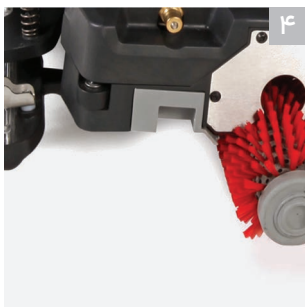

### فرش شوی صنعتی فرمان پذیر

دستگاه فرش شوی مدل BRC 40/22 برنده جایزه بهترین طراحی و نوآوری صنعتی در سال ۲۰۱۶ در نمایشگاه ISSA INTER CLEAN در آمستردام هلند شد.

این فرش شوی تنها فرش شوی صنعتی در دنیا می باشد که در حین حرکت قابلیت چرخش فرمان و تغییر زاویه برس تا ۲۰۰ درجه را دارد. در هنگام شستشو با این دستگاه نیازی به حرکت به عقب نیست و در حین حرکت به جلو با سرعت بسیار مناسبی عمل شستشو و خشک شدن به صورت همزمان انجام می گیرد.

#### ۱ چرخش برس در زوایای مختلف

چرخش برس در زوایای مختلف باعث شده است این دستگاه قابلیت مانور بسیار بالایی داشته باشد و حتی زوایای ۹۰ درجه را نیز بتواند شستشو و خشک نماید.

### مشخصات فنی:

۳۲۰	mbar	قدرت مکش
۹۰۰	m <sup>2</sup> / h	کارایی
۷	bar	فشار پاشش مواد شوینده
۲	l / Min	دبی پاشش مواد شوینده
۴۰۰	mm	عرض برس
۴۸۰	mm	عرض خشک کن
۲۲/۱۹	l	مخزن آب تمیز/آب کثیف
۱۱۱۹	W	توان موتور مکنده
۴۰۰	W	توان موتور برس
۲۲۰	V / Hz	نوع جریان برق ورودی
۴۵.۵	Kg	وزن
۸۸۹ X ۴۷۰ X ۱۱۱۸	mm	ابعاد دستگاه (L x W x H)
۱.۰۰۸ - ۰۶۲.۰		کد سفارش