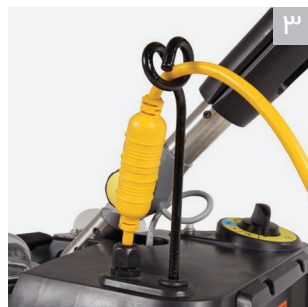

### فرش شوی صنعتی فرمان پذیر

دستگاه فرش شوی مدل BRC 40/22 برنده جایزه بهترین طراحی و نوآوری صنعتی در سال ۲۰۱۶ در نمایشگاه ISSA INTER CLEAN در آمستردام هلند شد.

این فرش شوی تنها فرش شوی صنعتی در دنیا می باشد که در حین حرکت قابلیت چرخش فرمان و تغییر زاویه برس تا ۲۰۰ درجه را دارد. در هنگام شستشو با این دستگاه نیازی به حرکت به عقب نیست و در حین حرکت به جلو با سرعت بسیار مناسبی عمل شستشو و خشک شدن به صورت همزمان انجام می گیرد.

#### ۱ چرخش برس در زوایای مختلف

چرخش برس در زوایای مختلف باعث شده است این دستگاه قابلیت مانور بسیار بالایی داشته باشد و حتی زوایای ۹۰ درجه را نیز بتواند شستشو و خشک نماید.

### مشخصات فنی:

۳۲۰	mbar	قدرت مکش
۹۰۰	m <sup>2</sup> / h	کارایی
۷	bar	فشار پاشش مواد شوینده
۲	l / Min	دبی پاشش مواد شوینده
۴۰۰	mm	عرض برس
۴۸۰	mm	عرض خشک کن
۲۲/۱۹	l	مخزن آب تمیز/آب کثیف
۱۱۱۹	W	توان موتور مکنده
۴۰۰	W	توان موتور برس
۲۲۰	V / Hz	نوع جریان برق ورودی
۴۵.۵	Kg	وزن
۸۸۹ X ۴۷۰ X ۱۱۱۸	mm	ابعاد دستگاه (L x W x H)
۱.۰۰۸ - ۰۶۲.۰		کد سفارش