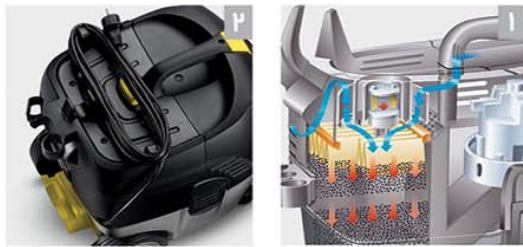

NT 45/1 Tact NT 35/1 Ap

جاروبرقی صنعتی کلاس Ap و Tact

جاروبرقی‌های مدل NT45 و NT35 کارچر آلمان از مدل‌های صنعتی آب و خاک و بسیار کم صدای این کمپانی می‌باشند که دارای مخزن به ترتیب ۳۵ لیتری و ۴۵ لیتری می‌باشند، سری ۴۵ لیتری این محصول دارای سیستم TACT کارچر می‌باشد که می‌تواند به صورت هوشمند فیلتر دستگاه را نظافت نماید و برای محیط‌هایی که دارای گردوخاک بسیار زیادی می‌باشند مناسب است. سری ۳۵ لیتری این جاروبرقی نیز دارای سیستم نیمه اتوماتیک نظافت فیلتر می‌باشد که با فشردن اهرم مخصوص این عمل انجام می‌گیرد.

سیستم TACT یا Tact automatic filter cleaning system

این سیستم عمر فیلتر دستگاه را سه برابر می‌کند و باعث هزینه‌های نگهداری پایین‌تر دستگاه می‌گردد این سیستم زمانی که نیاز باشد با دمیدن باد بسیار قوی که ناشی از کارکرد موتور دستگاه می‌باشد اقدام به نظافت فیلتر دستگاه می‌کند. نظافت فیلتر در مدل NT 35 AP به صورت نیمه اتوماتیک انجام می‌گیرد.

طراحی مناسب

برای نصب نازل‌ها پشت دستگاه و جمع‌آوری سیم دستگاه، جایگاه اختصاصی تعبیه شده است.

مشخصات فنی:

NT 45/1 Tact	NT 35/1 Ap	نوع دستگاه
۷۴	۷۴	هوا دهی l/s
۲۵۴ / ۲۵.۴	۲۵۴ / ۲۵.۴	توان مکش mbar/kPa
۴۵	۳۵	حجم مخزن زباله l
۱۳۸۰	۱۳۸۰	توان کاری W
۲۲۰-۲۴۰	۲۲۰-۲۴۰	ولتاژ V
۷.۵	۷.۵	طول کابل m
۶۹	۷۰	حداکثر سطح صدا dB
۱۲.۵	۱۱.۵	وزن Kg
۵۲۰ X ۳۸۰ X ۶۹۵	۵۲۰ X ۳۸۰ X ۵۸۰	ابعاد (L x W x H) mm